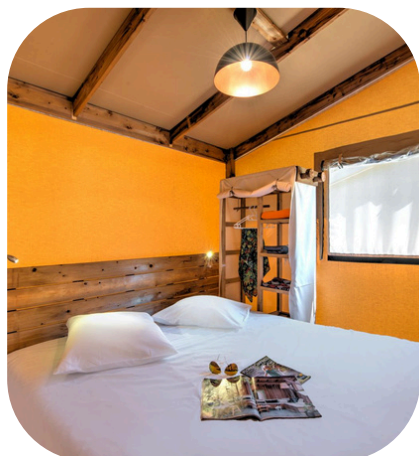

Les petits + à savoir

- **Quartier piéton**
- **Heure d'arrivée** : 16h
- **Heure de départ** : 10h
- **Caution** : 300€
- **Forfait ménage** 80€
- **Etat des lieux de sortie** : sur inscription